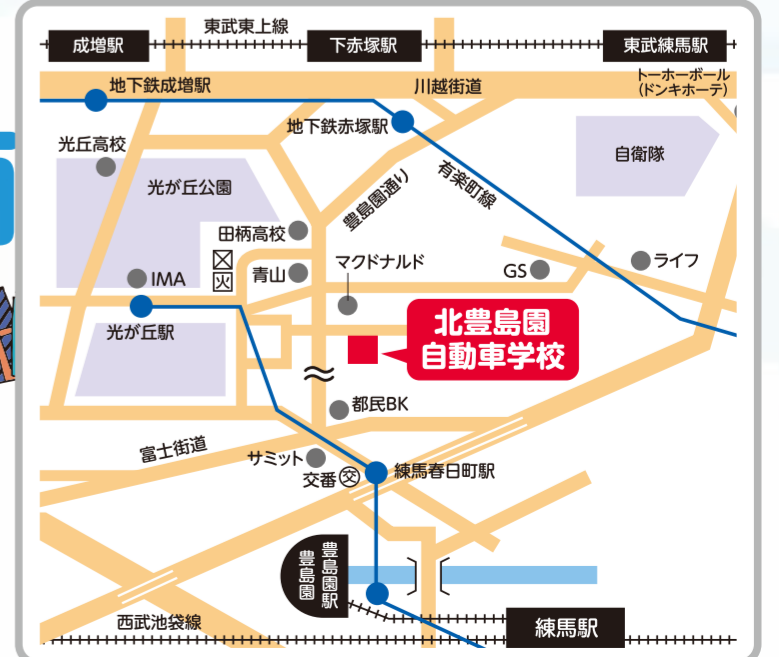

第9回北豊島園

入場無料
どなたでも
ご来場できます。

地域感謝祭

11月3日 祝金 AM11:00~PM3:10

開園時間までは整列場所にてお並びください。

運営状況についてはHPをご覧ください。
※当日 AM8:30 に判断致します。安全のため主催者側の判断で雨天中止とさせていただきます。また急な天候変化により内容の一部が変更になる場合があります。予めご了承ください。

**交通安全
教室開催!!**

“ 練馬警察署 ”

話題のB級グルメ

チャリティ 豪華商品!
大抽選会!

1口100円で申込用紙を
ご購入していただきます!

※両替はできません。抽選会の収益金と感謝祭
売上の一部を社会福祉支援のために送らせて
いただきます。

※写真はすべてイメージです。

北豊島園自動車学校

駐車場はございません。無料送迎バスをご利用ください。

練馬駅	北口ロータリー	始発 10:15 ~ 最終出発 13:45
成増駅	北口側 ニッポンレンタカー手前宝くじ売り場前	始発 10:15 ~ 最終出発 13:45
平和台駅	2番出口 ローソン裏東京メディカルクリニック前	始発 10:10 ~ 最終出発 13:45

○上記時間は各駅(場所)からの始発時間と最終出発時間です。○当日の交通状況により多少遅れる場合がございます。
○各駅(場所)以外での途中乗降はできません。○バスは始発から約15分間隔で運行致します。

< 後 援 >

- 練馬警察署
- 練馬消防署
- 防衛省自衛隊練馬地域事務所

< 協力企業 >

- ホテルカデンツァ光が丘
- ALSOK 総合警備保障
- 日本電子専門学校
- トップインドアステージ氷川台
- ハーレーダビッドソン練馬

【駐輪場のご案内】

自転車でお越しの方は駐輪場(愛染院様)をご案内致します。本校の駐輪場は使えませんのでご了承ください。
★駐輪場の利用時間は9:00~16:00となります★

東京都練馬区春日町駅 4-37-24
【大江戸線練馬春日町駅から徒歩7分】
※感謝祭当日は電話対応は一切致しませんのでご了承ください。