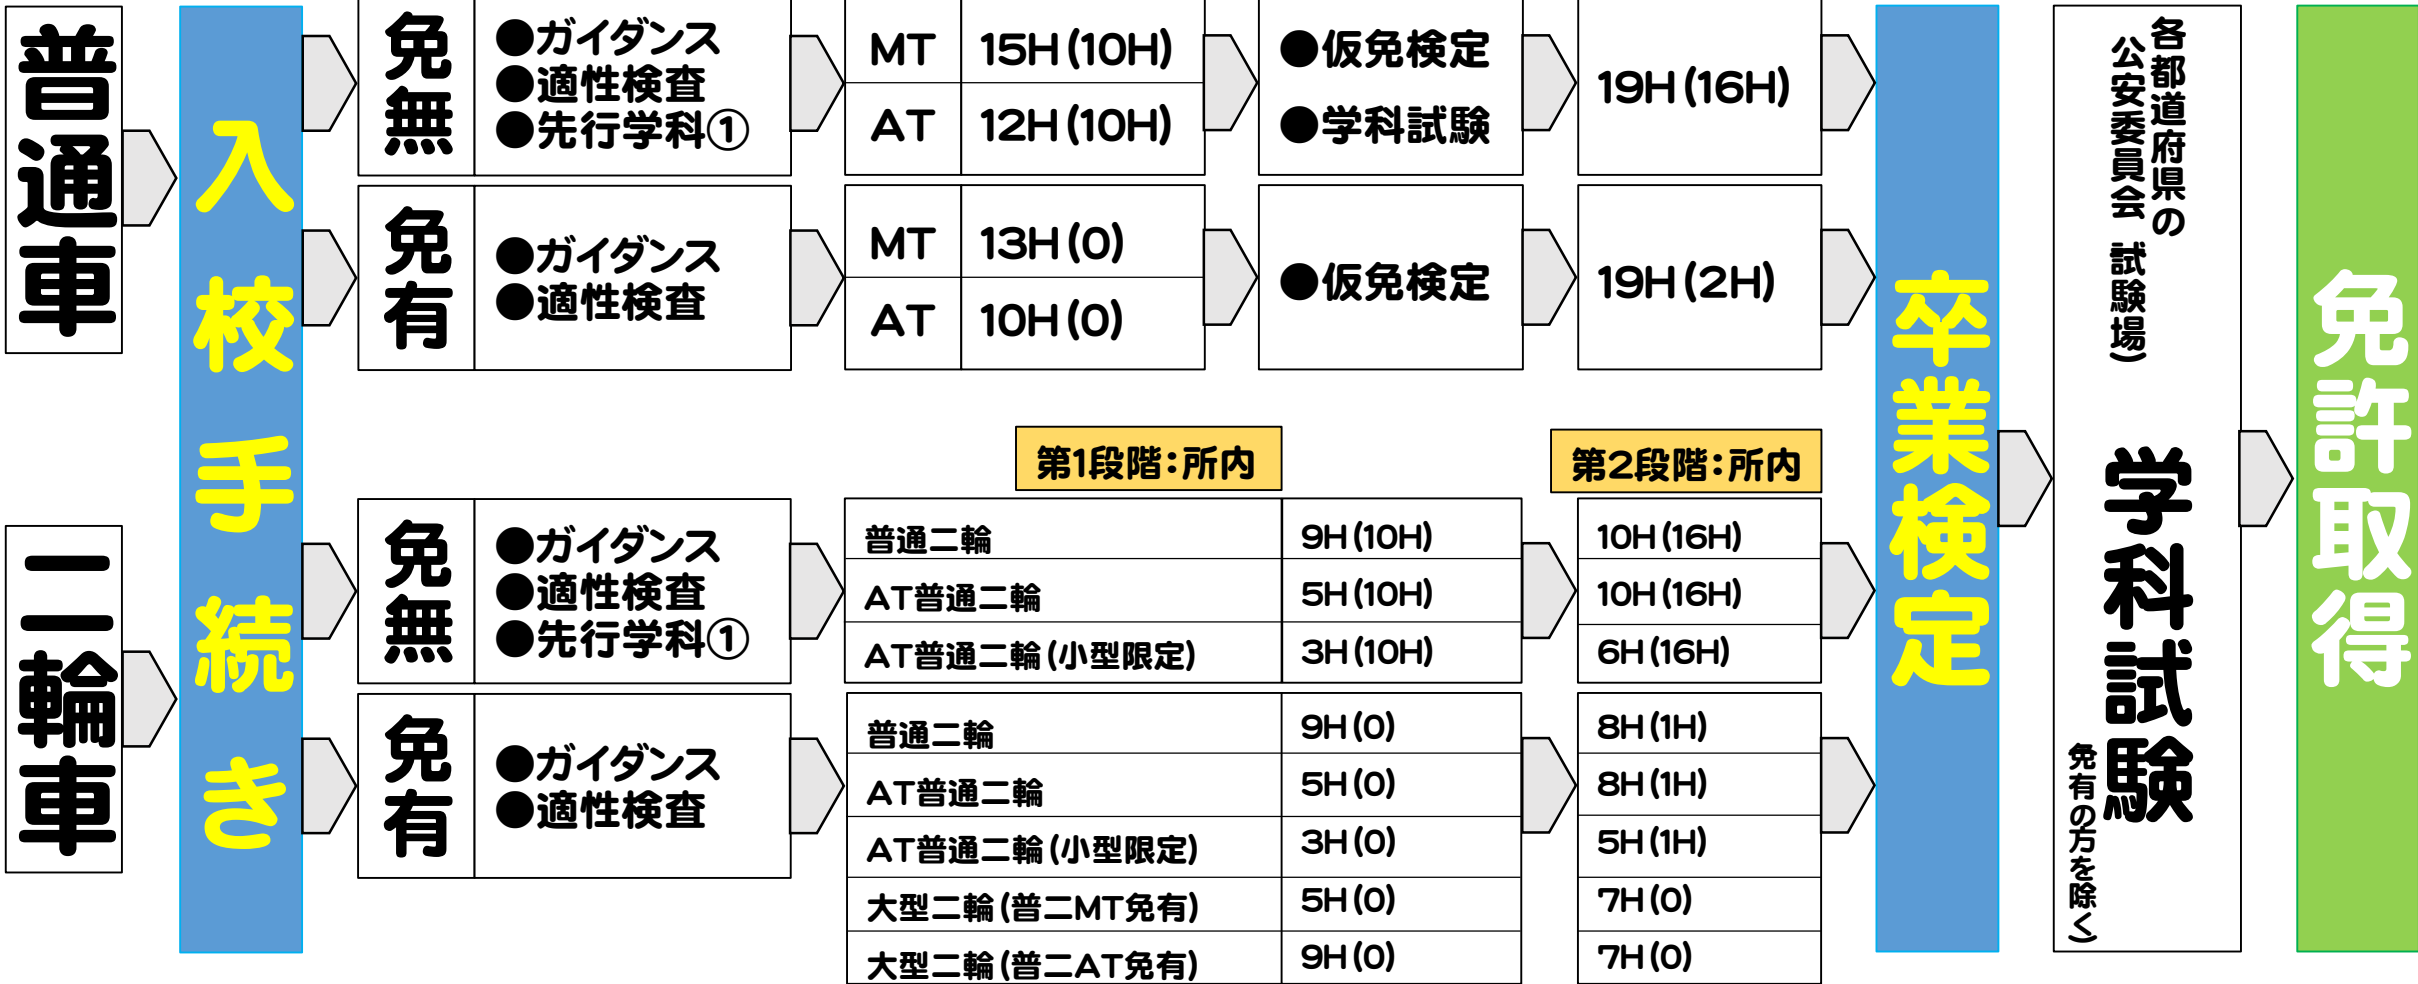

# 入校から卒業まで

※免無(免許をお持ちでない方、または原付免許をお持ちの方)

※大型二輪は普通二輪免許所持で18歳以上の方が対象です。 ※普通二輪は400cc以下、小型限定は125cc以下となります。

◇各( )内の数字は学科教習時間です。 ◇ガイダンス+適性検査+先行学科①は3H連続受講となります。

注) 教習期限は全車種9ヶ月間です。(免無の方→先行学科①を受けた日から、免有の方→技能教習1段階の1H目を受けた日から)